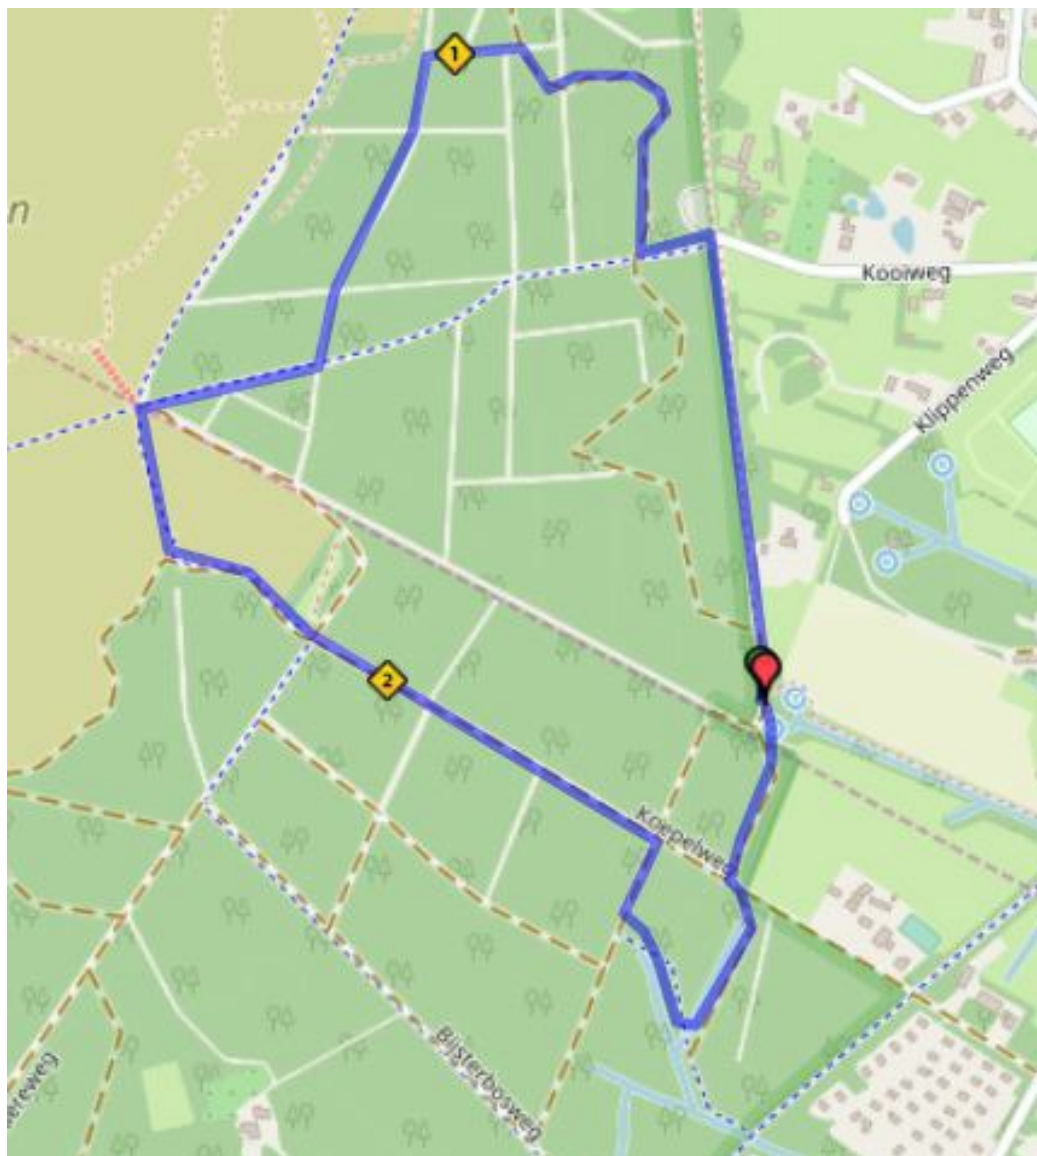

# DONDERDAG ROUTE 3 KM

## WITTE ROUTE

### Start Heidebeek

1. LA Bomenlaan in
2. LA 3-sprong na wildroostertje
3. RA Einde pad
4. RD 4-sprong met betonpad
5. LA na de Scouting en slagboom
6. RA Einde pad
7. RD 4-sprong
8. LA 4-sprong

### Splitsing met de 05 en 10 kilometer

9. LA 4-sprong Brede zandweg
10. RA 4-sprong betonpad
11. LA 6-sprong betonpad volgen

12. RD 4-sprong waar het betonpad naar rechts afbuigt
13. RA 4-sprong Na witte en zwarte paaltjes
14. LA 3-sprong
15. LA Einde pad na brug
16. LA Einde pad en direct
17. RAH Y-splitsing
18. RD 3-sprong bij wegwijzer ri Schaapskooi
19. RAH Y-splitsing verderop wildroostertje
20. RA Einde pad privé terrein
21. RD Bomenlaan
22. RA 3-sprong langs speeltuintje